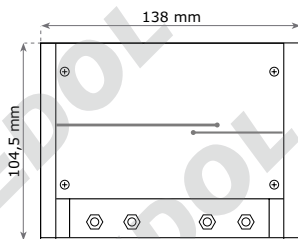

Codice	Descrizione	Entrata (V)	Uscita (V)	A
14342	Riduttore di tensione DC/DC	80	12	3
14308		36	24	3
14317		48	24	3
14307		72	24	3
14306		80	24	3

Codice	Descrizione	Entrata (V)	Uscita (V)	A
14285	Riduttore di tensione DC/DC	40÷100	24	6

Codice	Descrizione	Entrata (V)	Uscita (V)	A	Applicazione
65339	Riduttore di tensione DC/DC	80	24	3	Linde

PEDOL

www.pedol.com

Fratelli Pedol s.p.a

Sede legale, produzione cabine, marmitte e paraurti

Via Fabbri, 10 - Z.I. Campidui
31015 Conegliano (Treviso)
Tel. +39 0438 450952
Fax +39 0438 450979