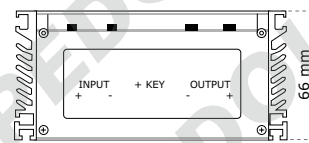

Codice	Descrizione	Entrata (V)	Uscita (V)	A
14342	Riduttore di tensione DC/DC	80	12	3
14308		36	24	3
14317		48	24	3
14307		72	24	3
14306		80	24	3

Codice	Descrizione	Entrata (V)	Uscita (V)	A
14285	Riduttore di tensione DC/DC	40÷100	24	6

Codice	Descrizione	Entrata (V)	Uscita (V)	A	Applicazione
65339	Riduttore di tensione DC/DC	80	24	3	Linde

PEDOL

www.pedol.com

Fratelli Pedol s.p.a

Sede legale, produzione cabine, marmitte e paraurti

Via Fabbri, 10 - Z.I. Campidui
31015 Conegliano (Treviso)
Tel. +39 0438 450952
Fax +39 0438 450979