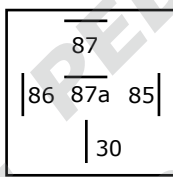

BOSCH

Codice	Descrizione	V	A
20049	5 poli, senza staffa	12	30
25860	5 poli, con staffa	12	30
25901	5 poli, con staffa	24	20

BOSCH

Codice	Descrizione	V	A
75319	5 poli, senza staffa	12	30
20055	5 poli, con staffa	12	20 - 30
18597	5 poli, senza staffa	24	10 - 20

COBO

Codice	Descrizione	V	A	Applicazione
63596	5 poli, con diodo, senza staffa	12	40 - 15	Cesab
63598	5 poli, con diodo e staffa	12	40 - 15	Cesab
63599		24	22 - 10	Cesab

COBO

Codice	Descrizione	V	A	Applicazione
63597	5 poli, con diodo, senza staffa	12	40	Cesab

SIPEA

Codice	Descrizione	V	A
25872	5 poli, con staffa	12	15 - 30
25905	5 poli, con staffa	24	10 - 20

SIPEA

Codice	Descrizione	V	A
25873	5 poli, con staffa	12	30
25903	5 poli, con staffa	24	20

SIPEA

Codice	Descrizione	V	A
81259	5 poli, con diodo e staffa	24	10 - 20