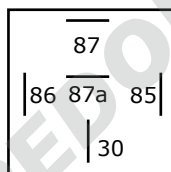

BOSCH

Codice	Descrizione	V	A
20049	5 poli, senza staffa	12	30
25860	5 poli, con staffa	12	30
25901	5 poli, con staffa	24	20

BOSCH

Codice	Descrizione	V	A
75319	5 poli, senza staffa	12	30
20055	5 poli, con staffa	12	20 - 30
18597	5 poli, senza staffa	24	10 - 20

COBO

Codice	Descrizione	V	A	Applicazione
63596	5 poli, con diodo, senza staffa	12	40 - 15	Cesab
63598	5 poli, con diodo e staffa	12	40 - 15	Cesab
63599		24	22 - 10	Cesab

COBO

Codice	Descrizione	V	A	Applicazione
63597	5 poli, con diodo, senza staffa	12	40	Cesab

SIPEA

Codice	Descrizione	V	A
25872	5 poli, con staffa	12	15 - 30
25905	5 poli, con staffa	24	10 - 20

SIPEA

Codice	Descrizione	V	A
25873	5 poli, con staffa	12	30
25903	5 poli, con staffa	24	20

SIPEA

Codice	Descrizione	V	A
81259	5 poli, con diodo e staffa	24	10 - 20