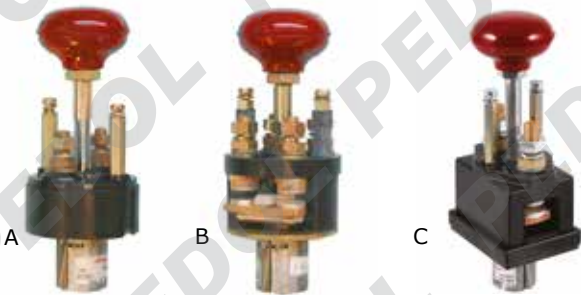

## ALBRIGHT

Codice	Descrizione		Pos.	A	V max
<b>13260</b>	SW159-1	Unipolare	A	200	48
<b>13250</b>	SW155-1	Bipolare	B	200	96
<b>13248</b>	SW203-1	Unipolare	C	200	120

## ALBRIGHT

Codice	Descrizione		A	V max
<b>13251</b>	ED125-1	Unipolare	125	48
<b>13257</b>	ED125-4		125	48
<b>13249</b>	ED125B-16		125	96
<b>13041</b>	Micro ausiliario			

## ALBRIGHT

Codice	Descrizione		Pos.	A	V max
<b>13239</b>	ED250-1	Unipolare	A	250	48
<b>13252</b>	ED250B-1		A	250	96
<b>13256</b>	ED252-1	Bipolare	B	250	96
<b>13254</b>	ED252AB-2		C	250	150
<b>13030</b>	Micro ausiliario				

## ALBRIGHT

Codice	Descrizione		Pos.	A	V max
<b>13258</b>	SD150A-2	Unipolare	A	125	24
<b>13262</b>	SD150A-26		B	125	24
<b>13259</b>	SD150A-30		B	125	24
<b>13244</b>	SD150A-40		B	125	24
<b>13242</b>	SD250A-1		C	250	24
<b>13261</b>	SD250A-3		C	250	24
<b>13245</b>	SD250AB-46T		C	250	24
<b>68195</b>	SD250AB-26		C	250	24